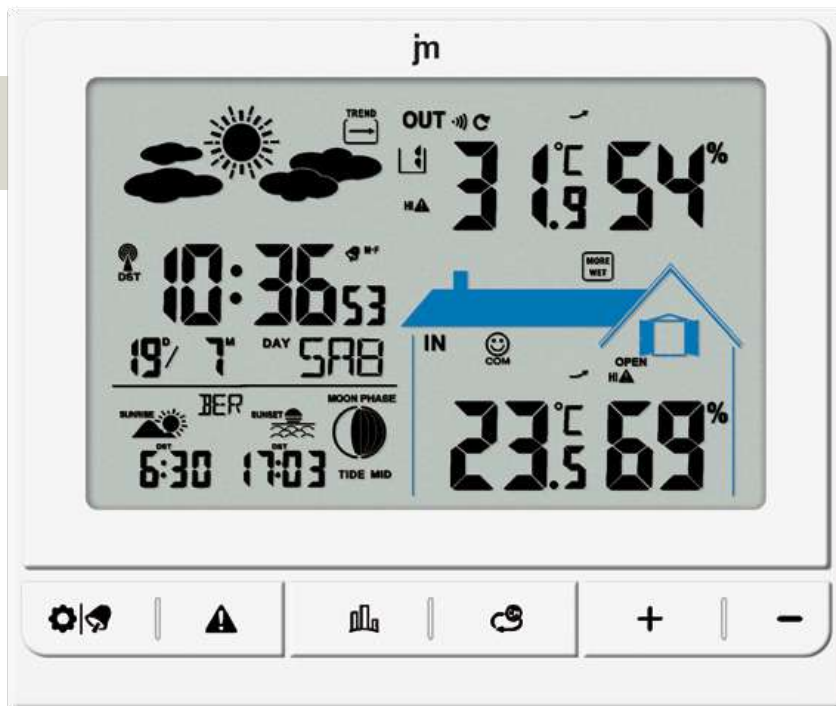

STAZIONE BAROMETRICA RADIOCONTROLLATA RADIOCONTROLLED WEATHER STATION

Attivato/on

JD9535
dim. cm. 16x13x2,5

Stazione barometrica radiocontrollata. Rilevazione delle condizioni meteo tramite apposite icone. Rilevazione di temperatura ed umidità interne ed esterne, tramite apposito sensore (in dotazione). Registrazione dei valori massimi e minimi di temperatura ed umidità. **Indicatore del livello di comfort ambientale.** **Indicazione dell'orario di alba e tramonto.** **Fasi lunari.** Calendario disponibile in 14 lingue. Allarme con snooze.

Radiocontrolled weather station. Alarm with Snooze. Weather forecast. Indication of indoor temperature and humidity. Indication of outdoor temperature and humidity through outdoor sensor (included). Registration of Maximum and Minimum of temperature and humidity. **Comfort level indicator.** **Sunrise and sunset time.** **Moon phases and tides.** Calendar available in 14 languages.