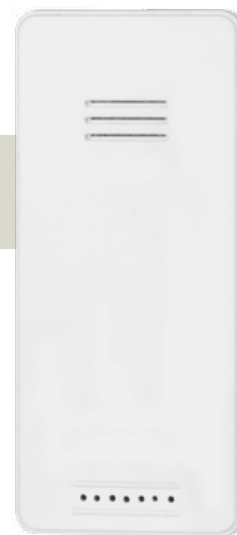

STAZIONE BAROMETRICA RADIOCONTROLLATA RADIOCONTROLLED WEATHER STATION

JD9527
dim. cm. 13x8,5x4

Stazione barometrica radiocontrollata con sensore esterno, rilevazione di temperatura ed umidità interne ed esterne, registrazione dei valori massimi e minimi di temperatura ed umidità, allarme con snooze, luce elettroluminescente a spegnimento ritardato.

Digital weather station with outdoor sensor. Indication of indoor and outdoor temperature. Registration of maximum and minimum temperature and humidity records. Alarm and snooze. EL delayed light.