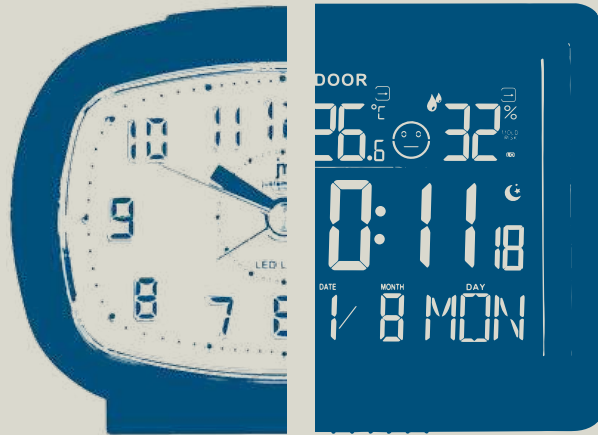

55.00
ALARM & DIGITAL

jm+ plus

justamminute