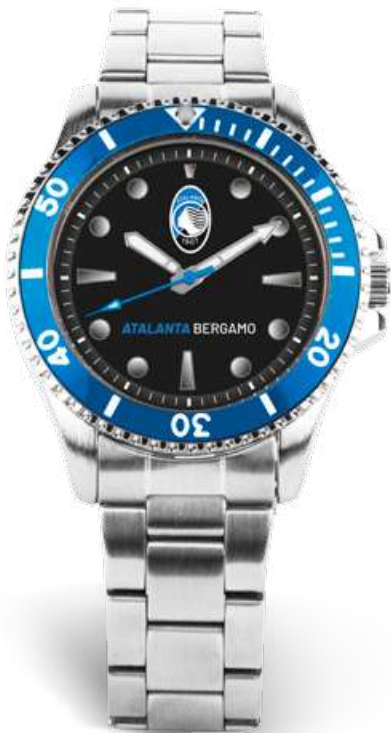

ATALANTA BERGAMO

ARROW

ø 41 mm

Prezzo al pubblico

NOVITÀ

P-A7476UNB