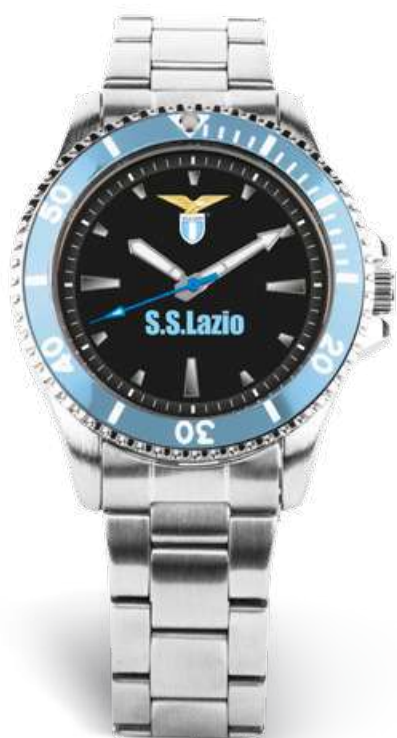

NOVITÀ
P-L0477UN1

ARROW

Prezzo al pubblico
ø 41 mm

P-L7476UNA

€ 82,00

P-L3476UNA

€ 72,00

DEEP BLUE