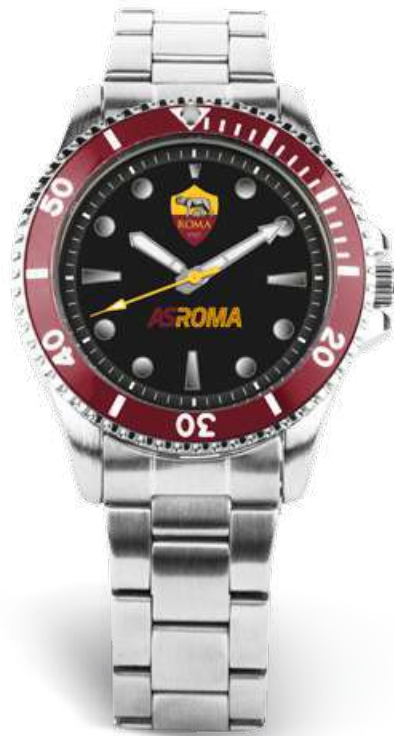

ø 41 mm

Prezzo al pubblico € 82,00

P-R7476UNR

€ 79,00

ASROMA

Prezzo al pubblico € 57,00

SPORT 4

ø 40 mm