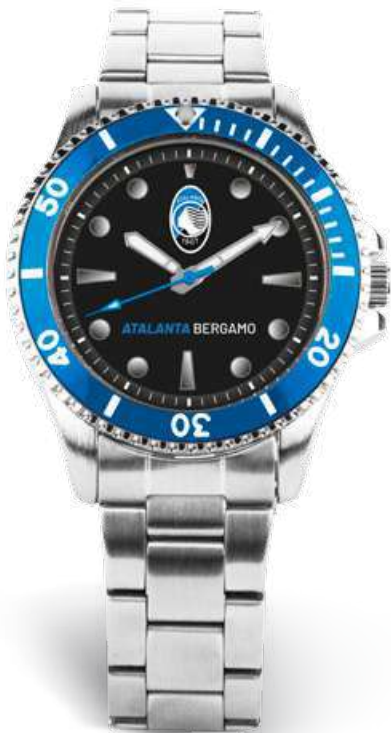

ø 42 mm

Prezzo al pubblico € 205,00

NOVITÀ

P-A0471UNB

P-A0474UNB

**PRODOTTO
UFFICIALE
ATALANTA**

ATALANTA BERGAMO

ARROW

ø 41 mm

Prezzo al pubblico

P-A7476UNB

€ 82,00

P-A3476UNB

€ 72,00

**PRODOTTO
UFFICIALE
ATALANTA**

ATALANTA BERGAMO